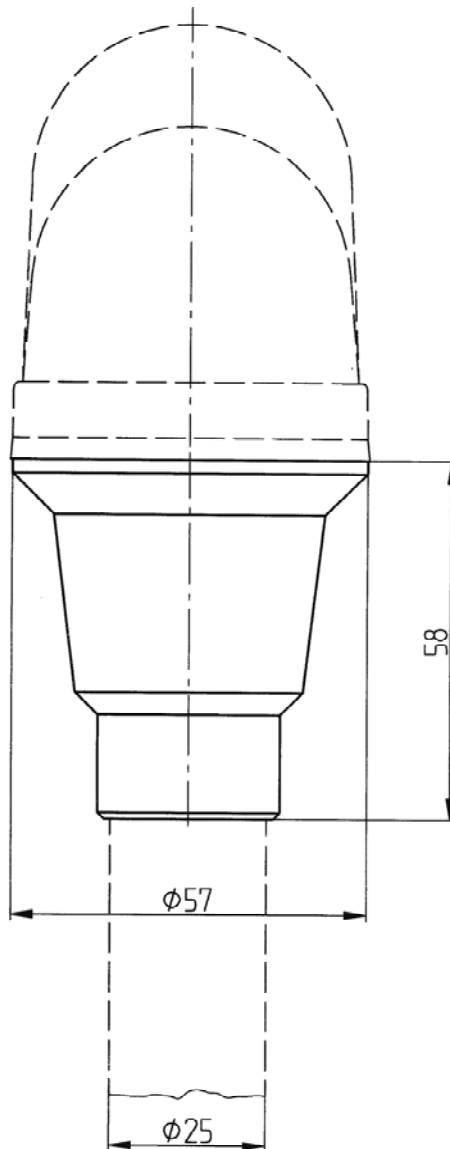

Ausdruck ist nur zur Information und wird bei Änderung nicht berücksichtigt. This printed copy is for information only and is subject to alteration.

Rohradapter BK

Tube adapter BK

975 812 01

(vorläufiges techn. Datenblatt)
(provisional technical data sheet)

Mechanische Daten:

mechanical specification

Material: PA6.6 GF, schwarz
material PA6.6 fibreglass, black
Temperatur: -25°C ... +50°C
temperature

Besonderheiten: Für Rohrdurchmesser 25mm
characteristic features for tube diameter 25mm