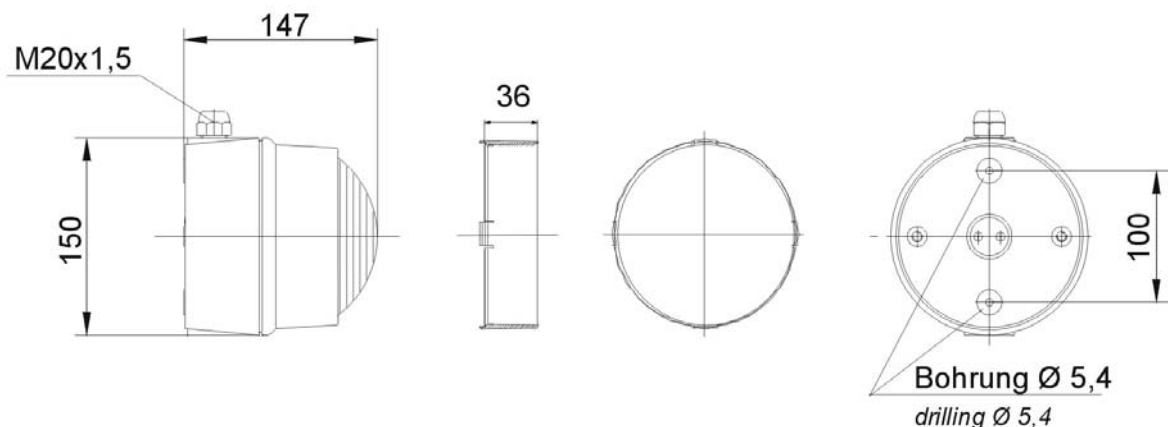

Mechanische Daten:

mechanical specification

Material Gehäuse: ABS, grau
material housing ABS, grey

Material Linse: Polycarbonate, klar transparent
material lens polycarbonate, clear transparent

Kabeleinführung: M20x1,5 Ø 6-12mm oben und unten, rückseitig Gummütülle
cable entry M20x1,5 Ø 6-12mm from top or base with rubber bushing

Masse ca.: 455 g
weight approx.

Temperatur: -20° ... +50 °C
temperature

Schutzart: IP65
protection rating

Befestigung: Wandbefestigung, Montagebügel als Zubehör erhältlich
fixing wall mounting, fixing bow as special part available

Anschluss: Schraubklemme 0,2 - 2,5 mm², feindrähtig
terminal terminal screw 0,2 - 2,5mm², fine strand

Vorschriften:

regulations

Die zutreffenden EG-Richtlinien werden erfüllt
conform to current EC-regulations