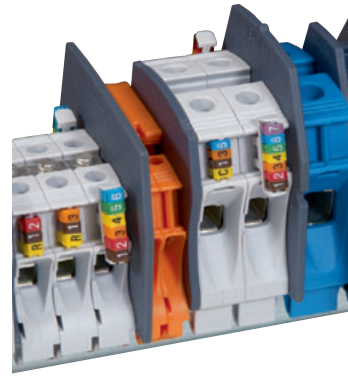

# CAB 3<sup>®</sup> marking system for cables and Viking 3 terminal blocks

Perfect alignment of markers

0382 12

Terminal blocks with CAB 3 markers and label holders

**Technical information** (p. 156)

Pack <sup>(1)</sup>	Cat. Nos.		Markers for cables 0-15 to 0-5 mm <sup>2</sup> and 0-5 to 1-5 mm <sup>2</sup> cross section and terminal blocks
	0-15 to 0-5 <sup>2</sup>	0-5 to 1-5 <sup>2</sup>	
1 000	1 200	0381 00	0382 10
1 000	1 200	0381 01	0382 11
1 000	1 200	0381 02	0382 12
1 000	1 200	0381 03	0382 13
1 000	1 200	0381 04	0382 14
1 000	1 200	0381 05	0382 15
1 000	1 200	0381 06	0382 16
1 000	1 200	0381 07	0382 17
1 000	1 200	0381 08	0382 18
1 000	1 200	0381 09	0382 19
300	0381 10	0383 00	A
300	0381 11	0383 01	B
300	0381 12	0383 02	C
300	0381 13	0383 03	D
300	0381 14	0383 04	E
300	0381 15	0383 05	F
300	0381 16	0383 06	G
300	0381 17	0383 07	H
300	0381 18	0383 08	I
300	0381 19	0383 09	J
300	0381 20	0383 10	K
300	0381 21	0383 11	L
300	0381 22	0383 12	M
300	0381 23	0383 13	N
300	0381 24	0383 14	O
300	0381 25	0383 15	P
300	0381 26	0383 16	Q
300	0381 27	0383 17	R
300	0381 28	0383 18	S
300	0381 29	0383 19	T
300	0381 30	0383 20	U
300	0381 31	0383 21	V
300	0381 32	0383 22	W
300	0381 33	0383 23	X
300	0381 34	0383 24	Y
300	0381 35	0383 25	Z
300	0381 40	0382 70	/
300	0381 41	0382 71	•
300	0381 42	0382 72	+
300	0381 43	0382 73	-
300	0381 44	0382 74	~
300		0382 75	≡
300		0382 76	⊕