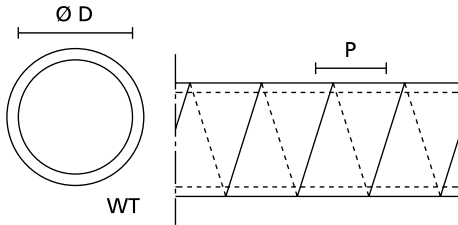

- SBPE

TYPE	Nominal Ø	Wall (WT)	Pitch (P)	Bundle Ø min.	Bundle Ø max.	Colour	Reel Length	Article-No.
SBPE1.5	1.5	0.8	6.0	1.6	8	Black (BK)	30 m	161-41001
	1.5	0.8	6.0	1.6	8	Grey (GY)	30 m	161-41002
	1.5	0.8	6.0	1.6	8	Natural (NA)	30 m	161-41000
SBPE4	4	1.0	7.8	5	20	Black (BK)	30 m	161-41101
	4	1.0	7.8	5	20	Grey (GY)	30 m	161-41102
	4	1.0	7.8	5	20	Natural (NA)	30 m	161-41100
SBPE9	9	1.4	12.5	10	100	Black (BK)	30 m	161-41201
	9	1.4	12.5	10	100	Grey (GY)	30 m	161-41202
	9	1.4	12.5	10	100	Natural (NA)	30 m	161-41200
SBPE16	16	1.6	16.0	20	150	Black (BK)	30 m	161-41301
	16	1.6	16.0	20	150	Grey (GY)	30 m	161-41302
	16	1.6	16.0	20	150	Natural (NA)	30 m	161-41300